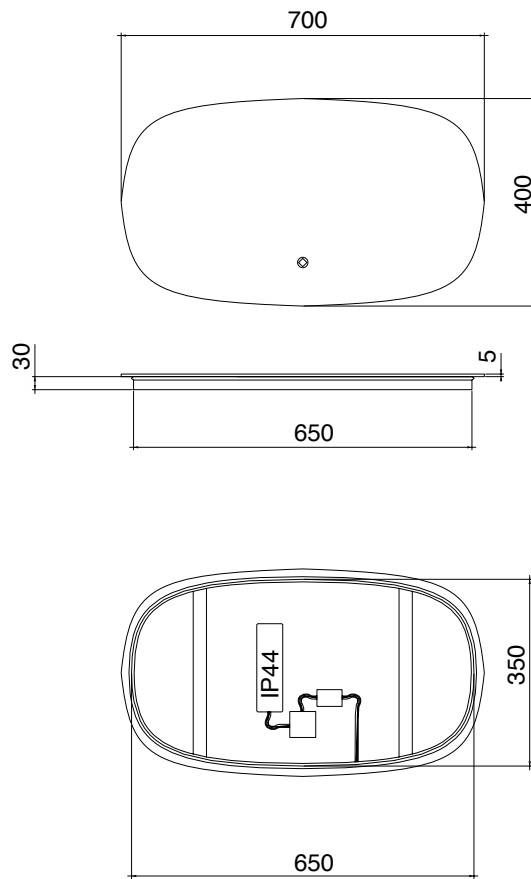

## OVAL MIRROR - BACKLIT - 70 x 40 Cm

Art. 2206

Specchio ovale retroilluminato  
Oval backlit mirror  
Miroir rétroéclairé ovale  
Ovaler spiegel hinten beleuchte  
Espejo retroiluminado ovalado  
Зеркало с подсветкой Овальное

Tolleranza dimensioni  $\pm 5\%$

Dimension tolerance  $\pm 5\%$