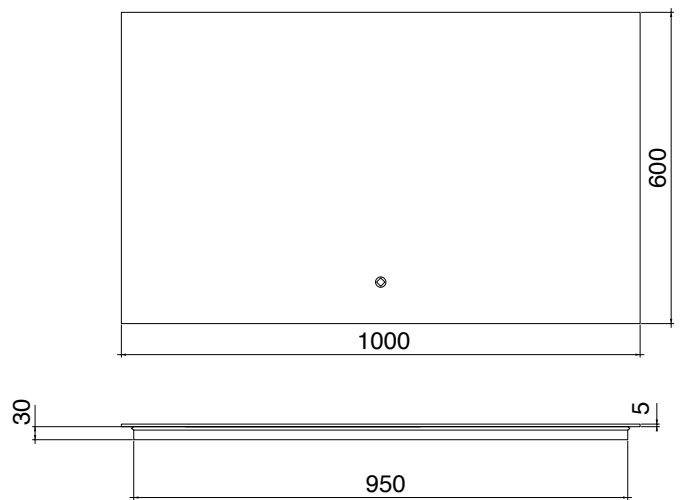

RECTANGULAR MIRROR - BACKLIT - 100 x 60 Cm

Art. 2205

Specchio rettangolare retroilluminato
Rectangular backlit mirror
Miroir rétroéclairé rectangulaire
Rechteckiger spiegel hinten beleuchtet
Espejo retroiluminado rectangular
Зеркало с подсветкой прямоугольное

Tolleranza dimensioni $\pm 5\%$

Dimension tolerance $\pm 5\%$