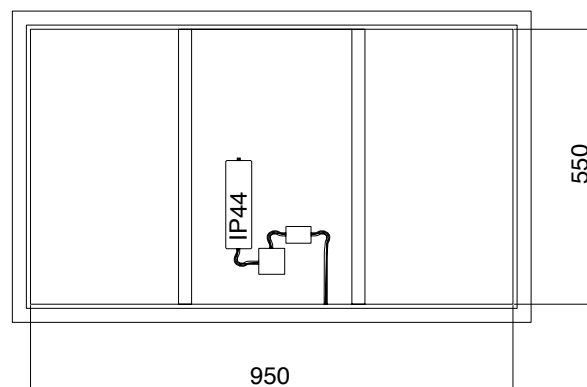

RECTANGULAR MIRROR - BACKLIT - 100 x 60 Cm

Art. 2205

Specchio rettangolare retroilluminato
Rectangular backlit mirror
Miroir rétroéclairé rectangulaire
Rechteckiger spiegel hinten beleuchtet
Espejo retroiluminado rectangular
Зеркало с подсветкой прямоугольное

Tolleranza dimensioni $\pm 5\%$

Dimension tolerance $\pm 5\%$