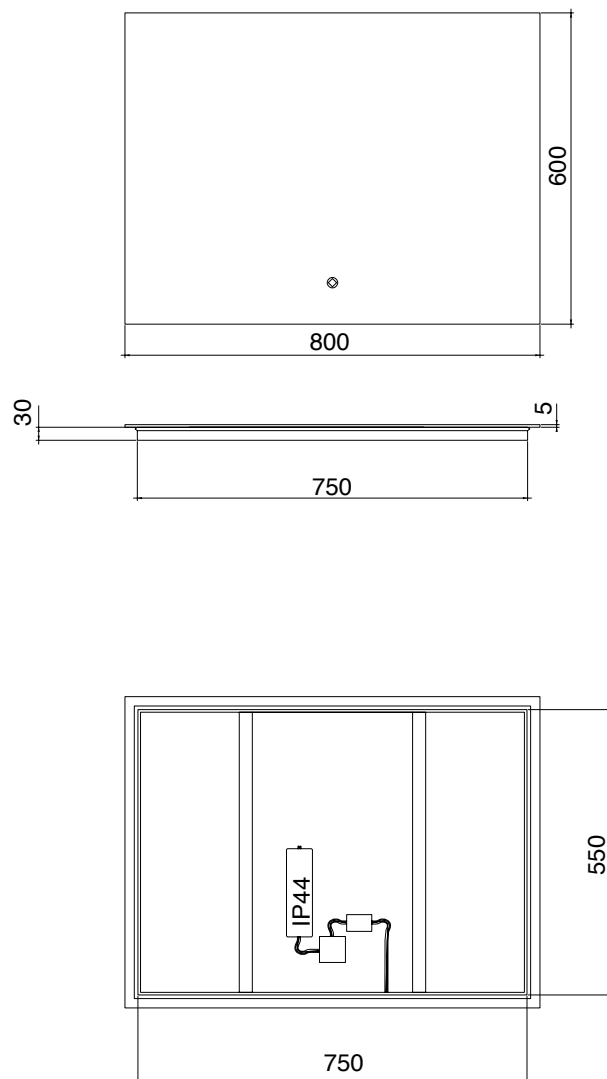

# RECTANGULAR MIRROR - BACKLIT - 80 x 60 Cm

## Art. 2204

Specchio rettangolare retroilluminato  
Rectangular backlit mirror  
Miroir rétroéclairé rectangulaire  
Rechteckiger spiegel hinten beleuchtet  
Espejo retroiluminado rectangular  
Зеркало с подсветкой прямоугольное

Tolleranza dimensioni  $\pm 5\%$

Dimension tolerance  $\pm 5\%$