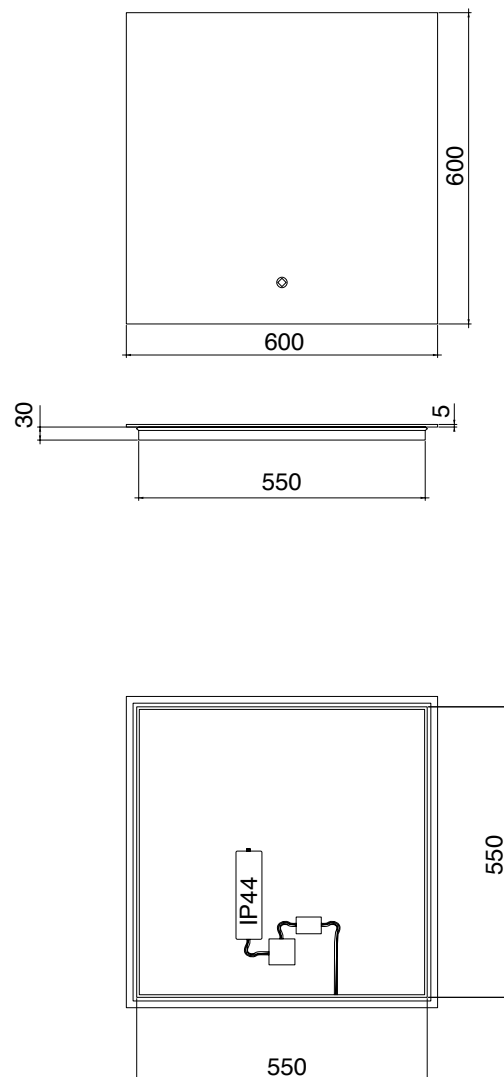

RECTANGULAR MIRROR - BACKLIT - 60 x 60 Cm Art. 2203

Specchio rettangolare retroilluminato
Rectangular backlit mirror
Miroir rétroéclairé rectangulaire
Rechteckiger spiegel hinten beleuchtet
Espejo retroiluminado rectangular
Зеркало с подсветкой прямоугольное

Tolleranza dimensioni $\pm 5\%$

Dimension tolerance $\pm 5\%$