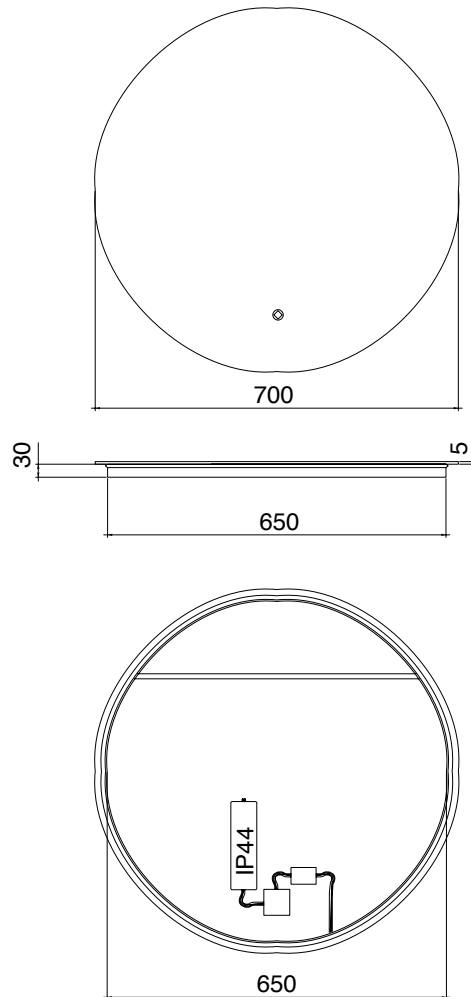

ROUND MIRROR - BACKLIT - Ø70 Cm

Art. 2202

Specchio tondo retroilluminato
Round backlit mirror
Miroir rétroéclairé rond
Runder spiegel hinten beleuchtet
Espejo retroiluminado redondo
Зеркало с подсветкой круглое

Tolleranza dimensioni $\pm 5\%$

Dimension tolerance $\pm 5\%$