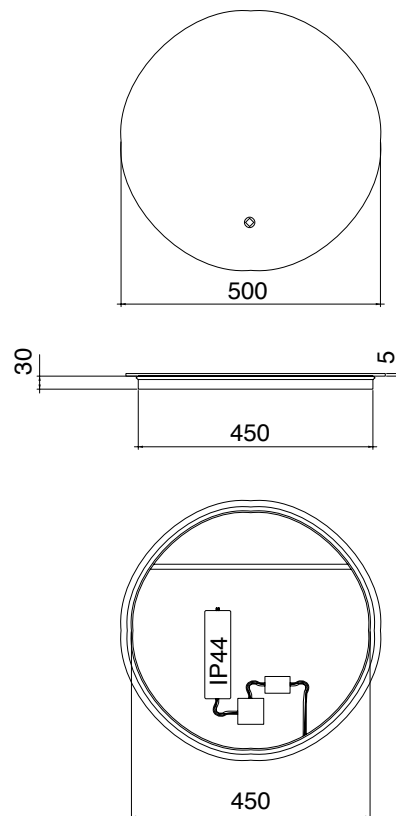

ROUND MIRROR - BACKLIT - Ø50 Cm

Art. 2201

Specchio tondo retroilluminato
Round backlit mirror
Miroir rétroéclairé rond
Runder spiegel hinten beleuchtet
Espejo retroiluminado redondo
Зеркало с подсветкой круглое

Tolleranza dimensioni $\pm 5\%$

Dimension tolerance $\pm 5\%$