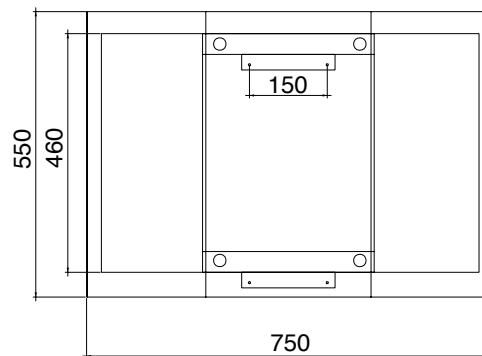

TRINO Q MIRROR - 80 x 55 Cm

Art. 2121

Specchio Trino Q

Trino Q mirror

Miroir Trino Q

Trino Q spiegel

Espejo Trino Q

Зеркало Trino Q

Tolleranza dimensioni $\pm 5\%$

Dimension tolerance $\pm 5\%$