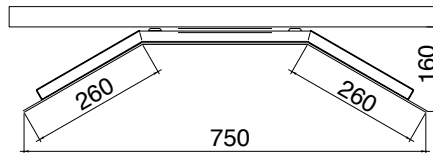

TRINO Q MIRROR - 80 x 55 Cm

Art. 2121

Specchio Trino Q

Trino Q mirror

Miroir Trino Q

Trino Q spiegel

Espejo Trino Q

Зеркало Trino Q

Tolleranza dimensioni $\pm 5\%$

Dimension tolerance $\pm 5\%$