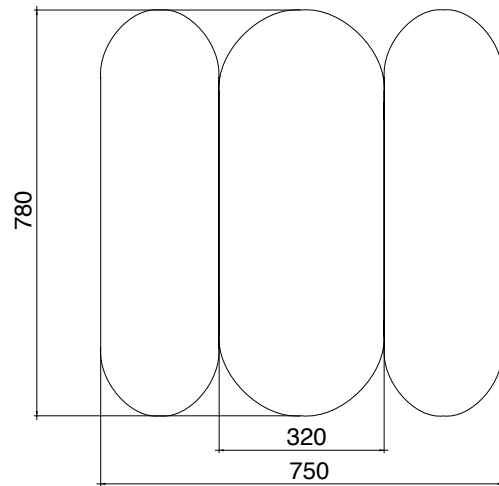

TRINO T MIRROR - 80 x 75 Cm

Art. 2120

Specchio Trino T

Trino T mirror

Miroir Trino T

Trino T spiegel

Espejo Trino T

Зеркало Trino T

Tolleranza dimensioni $\pm 5\%$

Dimension tolerance $\pm 5\%$