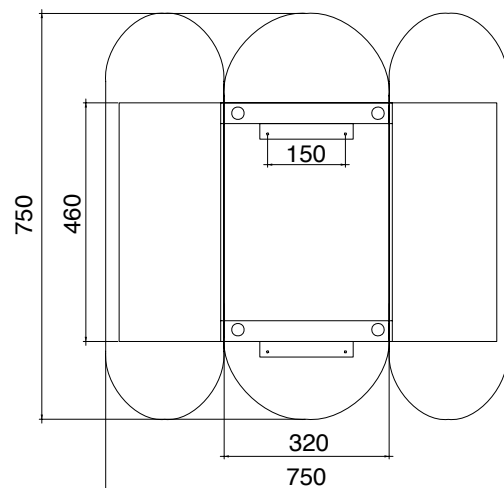

TRINO T MIRROR - 80 x 75 Cm

Art. 2120

Specchio Trino T

Trino T mirror

Miroir Trino T

Trino T spiegel

Espejo Trino T

Зеркало Trino T

Tolleranza dimensioni $\pm 5\%$

Dimension tolerance $\pm 5\%$