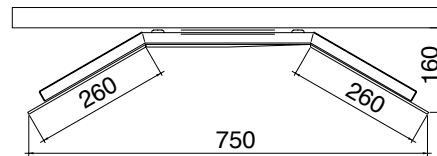

TRINO T MIRROR - 80 x 75 Cm

Art. 2120

Specchio Trino T

Trino T mirror

Miroir Trino T

Trino T spiegel

Espejo Trino T

Зеркало Trino T

Tolleranza dimensioni $\pm 5\%$

Dimension tolerance $\pm 5\%$