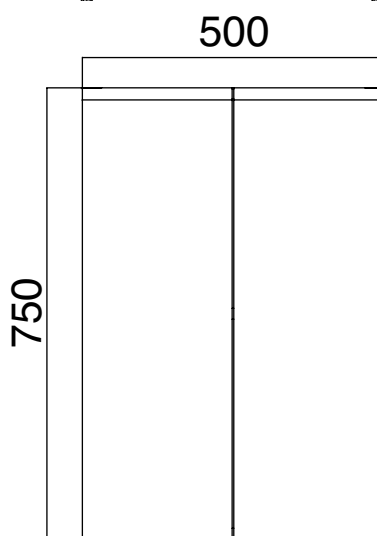

## PHORMA

Art. 2118 - L50 P20,8 H75 Cm

Pensile a 2 ante con 2 ripiani in vetro

2-door wall unit with 2 glass shelves

Élément suspendu 2 portes – dte avec 2 plateaux en verre

Hängeschränk mit 2 türen und 2 glasablagen

Mueble alto 2 puertas con 2 estantes de vidrio

Навесной шкаф с 2 дверцами и 2 стеклянными полками

Tolleranza dimensioni  $\pm 5\%$

Dimension tolerance  $\pm 5\%$