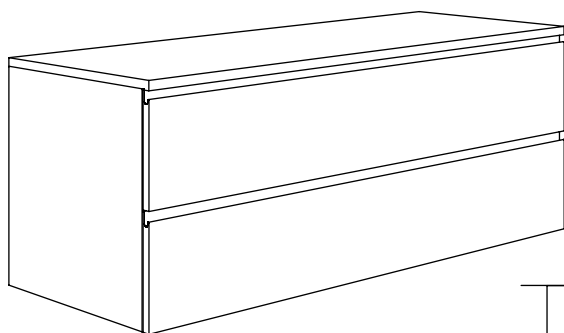

PHORMA

Art. 2102 - L120 P50 H50 Cm

Base per lavabo 2 cassetti

2-drawer washbasin vanity unit

Élément bas pour lavabo 2 tiroirs

Waschtisch mit 2 schubladen

Mueble bajo para lavabo 2 cajones

Шкафчик умывальника с 2 ящиками

Tolleranza dimensioni \pm 5%

Dimension tolerance \pm 5%