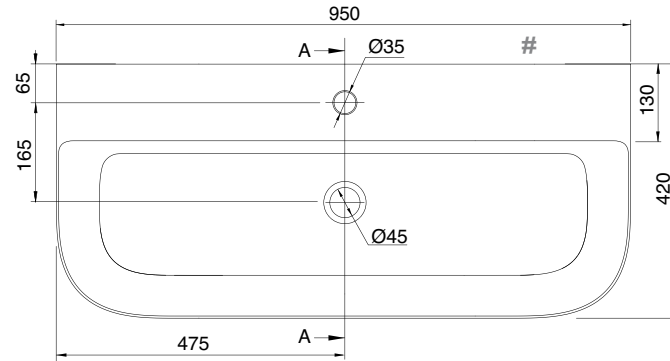

GLAM 95/S

Art. 1813 - 95 x 42 Cm - 24,2 Kg - 18,2 L.

Lavabo da appoggio o sospeso, predisposto per rubinetteria monoforo

Lay-on or wall-mounted washbasin, configured for single-hole tap set

Lavabo à poser ou suspendu, conçu pour robinetterie monotrou

Aufsatz-oder Hängewaschbecken, ausgelegt für 1-Loch-Armatur

Lavabo de apoio o suspendido con predisposición para grifería monoforo

Раковина умывальника накладная или подвесная с одним отверстием под смеситель

Tolleranza dimensioni  $\pm 5\%$

Dimension tolerance  $\pm 5\%$