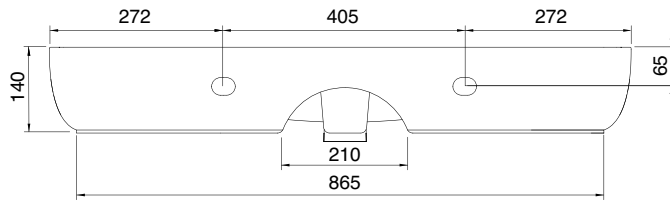

GLAM 95/S

Art. 1813 - 95 x 42 Cm - 24,2 Kg - 18,2 L.

Lavabo da appoggio o sospeso, predisposto per rubinetteria monoforo

Lay-on or wall-mounted washbasin, configured for single-hole tap set

Lavabo à poser ou suspendu, conçu pour robinetterie monotrou

Aufsatz-oder Hängewaschbecken, ausgelegt für 1-Loch-Armatur

Lavabo de apoio o suspendido con predisposición para grifería monoforo

Раковина умывальника накладная или подвесная с одним отверстием под смеситель

Tolleranza dimensioni  $\pm 5\%$

Dimension tolerance  $\pm 5\%$