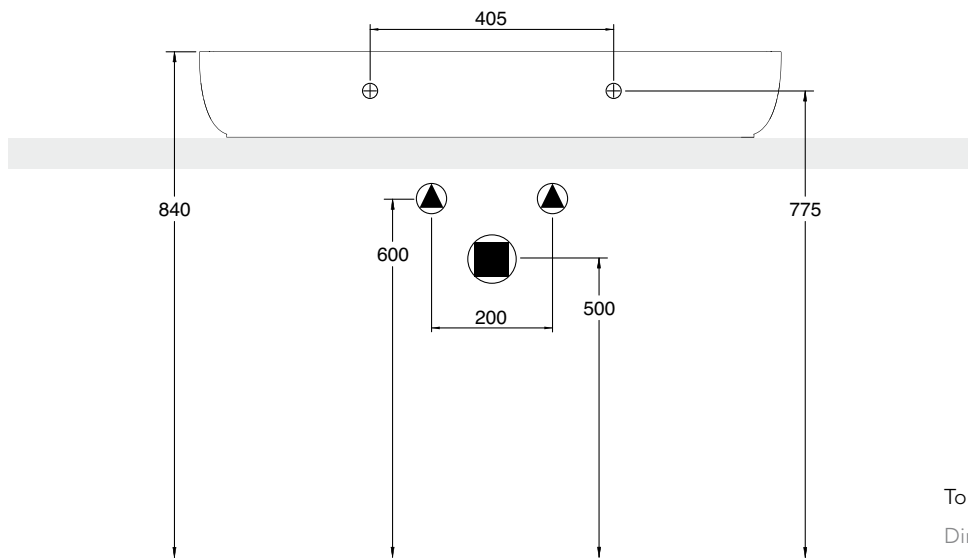

GLAM 95/S

Art. 1813 - 95 x 42 Cm - 24,2 Kg - 18,2 L.

Lavabo da appoggio o sospeso, predisposto per rubinetteria monoforo

Lay-on or wall-mounted washbasin, configured for single-hole tap set

Lavabo à poser ou suspendu, conçu pour robinetterie monotrou

Aufsatz-oder Hängewaschbecken, ausgelegt für 1-Loch-Armatur

Lavabo de apoio o suspendido con predisposición para grifería monoforo

Раковина умывальника накладная или подвесная с одним отверстием под смеситель

Tolleranza dimensioni  $\pm 5\%$

Dimension tolerance  $\pm 5\%$