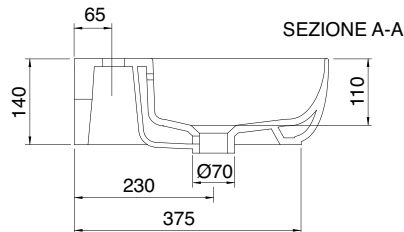

GLAM 95/S

Art. 1813 - 95 x 42 Cm - 24,2 Kg - 18,2 L.

Lavabo da appoggio o sospeso, predisposto per rubinetteria monoforo

Lay-on or wall-mounted washbasin, configured for single-hole tap set

Lavabo à poser ou suspendu, conçu pour robinetterie monotrou

Aufsatz-oder Hängewaschbecken, ausgelegt für 1-Loch-Armatur

Lavabo de apoio o suspendido con predisposición para grifería monoforo

Раковина умывальника накладная или подвесная с одним отверстием под смеситель

Tolleranza dimensioni  $\pm 5\%$

Dimension tolerance  $\pm 5\%$