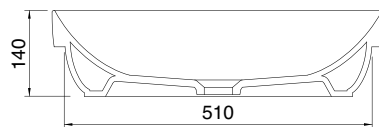

GLAM 56/A

Art. 1805 - 56 x 39 Cm - 9,4 Kg - 16 L.

Lavabo da incasso

Built-in washbasin

Lavabo encastré

Einbauwaschbecken

Lavabo de encaje

Раковина умывальника встраиваемая

SEZIONE A-A

Tolleranza dimensioni $\pm 5\%$

Dimension tolerance $\pm 5\%$