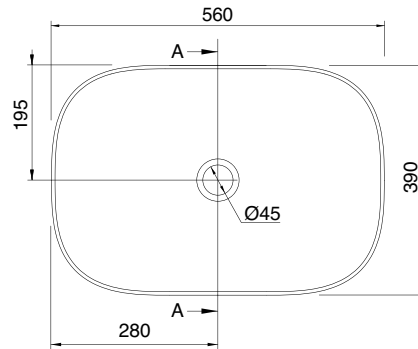

GLAM 56/A

Art. 1805 - 56 x 39 Cm - 9,4 Kg - 16 L.

Lavabo da incasso

Built-in washbasin

Lavabo encastré

Einbauwaschbecken

Lavabo de encaje

Раковина умывальника встраиваемая

SEZIONE A-A

Tolleranza dimensioni $\pm 5\%$

Dimension tolerance $\pm 5\%$