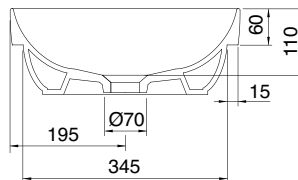

GLAM 56/A

Art. 1805 - 56 x 39 Cm - 9,4 Kg - 16 L.

Lavabo da incasso

Built-in washbasin

Lavabo encastré

Einbauwaschbecken

Lavabo de encaje

Раковина умывальника встраиваемая

SEZIONE A-A

Tolleranza dimensioni $\pm 5\%$

Dimension tolerance $\pm 5\%$