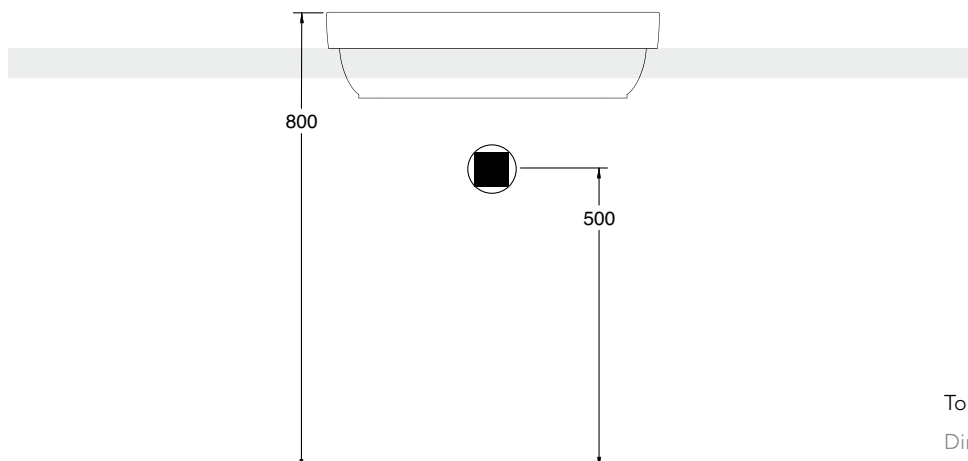

GLAM 56/A

Art. 1805 - 56 x 39 Cm - 9,4 Kg - 16 L.

Lavabo da incasso

Built-in washbasin

Lavabo encastré

Einbauwaschbecken

Lavabo de encaje

Раковина умывальника встраиваемая

SEZIONE A-A

Tolleranza dimensioni $\pm 5\%$

Dimension tolerance $\pm 5\%$