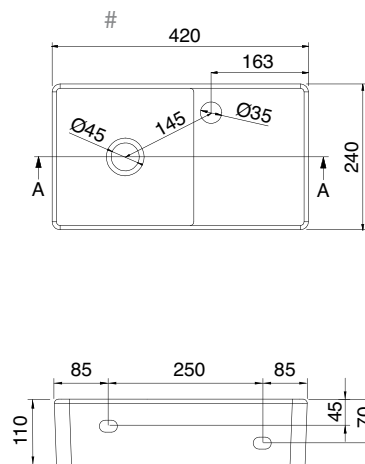

CUBE 42 H11

Art. 1523 - 42 x 24 Cm - 5 Kg - 0,7 L.

Lavabo da appoggio o sospeso, predisposto per rubinetteria monoforo

Lay-on or wall-mounted washbasin, configured for single-hole tap set

Lavabo à poser ou suspendu, conçu pour robinetterie monotrou

Aufsatz-oder Hängewaschbecken, ausgelegt für 1-Loch-Armatur

Lavabo de apoyo o suspendido con predisposición para grifería monoforo

Раковина умывальника накладная или подвесная с одним отверстием под смеситель

Tolleranza dimensioni $\pm 5\%$

Dimension tolerance $\pm 5\%$