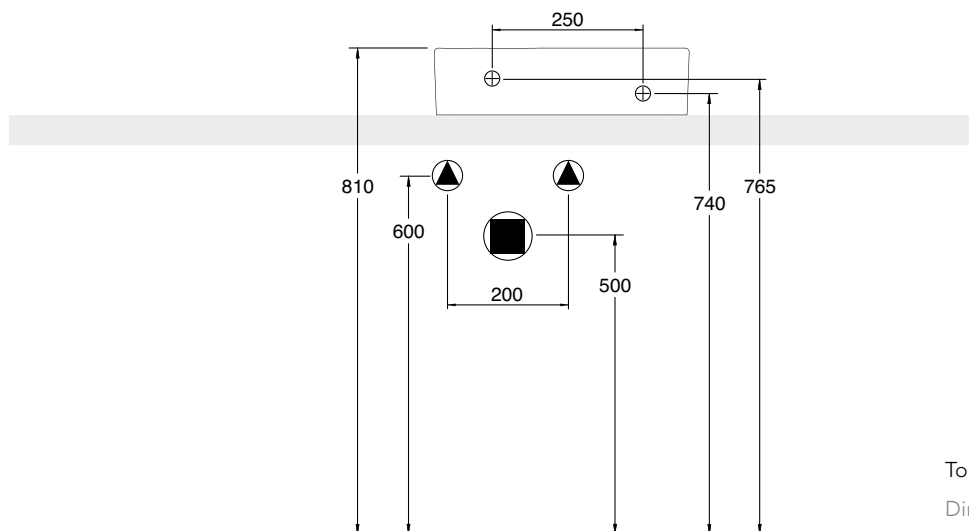

CUBE 42 H11

Art. 1523 - 42 x 24 Cm - 5 Kg - 0,7 L.

Lavabo da appoggio o sospeso, predisposto per rubinetteria monoforo

Lay-on or wall-mounted washbasin, configured for single-hole tap set

Lavabo à poser ou suspendu, conçu pour robinetterie monotrou

Aufsatz-oder Hängewaschbecken, ausgelegt für 1-Loch-Armatur

Lavabo de apoyo o suspendido con predisposición para grifería monoforo

Раковина умывальника накладная или подвесная с одним отверстием под смеситель

Tolleranza dimensioni $\pm 5\%$

Dimension tolerance $\pm 5\%$