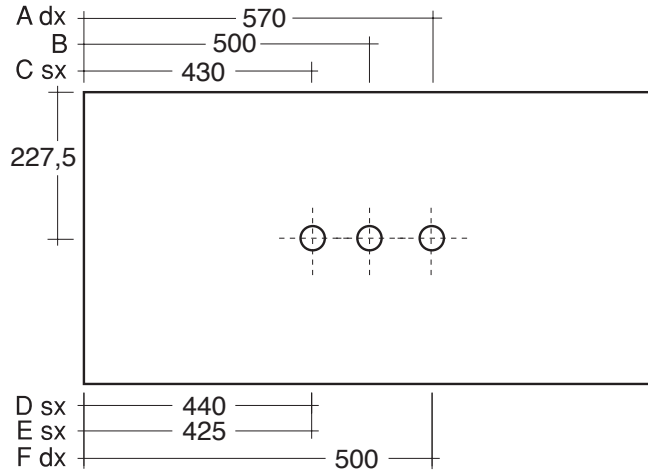

FORI PER LAVABI - HOLES FOR WASHBASINS - ORIFICIOS PARA LAVABOS - ОТВЕРСТИЯ ПОД РАКОВИНЫ УМЫВАЛЬНИКА
ART. 2901 = 1000 X 455 mm

Name	Art.
TEOREMA 2.0	5106/A - 5106/B - 5119 - 5120 - 5124 - 5142

FORI PER LAVABI - HOLES FOR WASHBASINS - ORIFICIOS PARA LAVABOS - ОТВЕРСТИЯ ПОД РАКОВИНЫ УМЫВАЛЬНИКА
ART. 2901 + 2910 = 1000 X 455 mm

Name	Art.	A dx	B	C sx	D sx	E sx	F dx
MOON	5501 - 5503 - 5504 - 5507 - 5511	■	■	■			
MOON	5502 - 5505 - 5506 - 5508 - 5509 - 5512		■				
BUCKET	8807 - 8808 - 8809 - 8810 - 8811	■	■	■			
PLANET	8109 - 8110 - 8111 - 8112	■	■	■			
MOAI	8601 - 8602 - 8610	■	■	■			
TEOREMA 2.0	5101 - 5108 - 5109 - 5104 - 5105 - 5111 - 5112 - 5114 - 5117	■	■	■			
TEOREMA 2.0	5102 - 5110 - 5115 - 5118 - 5123		■				
GLAM	1802 - 1804 - 1805 - 1810 - 1811	■	■	■			
GLAM	1806 - 1807 - 1808	■	■	■			
GLAM	1801 - 1803 - 1812 - 1813		■		■		■
SKINNY	5401 - 5402 - 5403 - 5411 - 5410 - 5404 - 5405	■	■	■			
SKINNY	5407 - 5408 - 5409 - 5412 - 5413 - 5414	■	■	■			
SKINNY	5406		■		■		■
MIZU	9001 - 9002 - 9003 - 9004 - 9005 - 9006 - 9007 - 9008	■	■	■			
FUJI	6001 - 6002 - 6003 - 6004 - 6013 - 6014 - 6015	■	■	■			
THIN-LINE	8046 - 8046/R - 8045 - 8044 - 8009 - 8009/R	■	■	■			
THIN-LINE	8010 - 8010/R - 8011 - 8029 - 8029/R - 8030 - 8030/R	■	■	■			
SHAPE	8098	■	■	■			
LAVABI D'ARREDO	8003	■	■	■			

- Se non viene specificato il lavabo il top viene inviato senza foro - Se si desidera un foro per un lavabo non in lista il costo extra netto è di Euro 50 - I soli lavabi abbinabili sono quelli nel catalogo Scarabeo 2020, salvo diverse disposizioni
- If the washbasin is not indicated, the top is shipped without hole - The additional net cost for a hole in a washbasin that is not in the list is Euro 50 - Only the washbasins contained in the Scarabeo 2020 catalogue can be matched, except where otherwise stated
- Si le type de lavabo n'est pas précisé, le plan est envoyé sans perçement - Si vous souhaitez un perçement pour un lavabo hors catalogue, 50 euros seront facturés en supplément - Les seuls lavabos combinables sont repris dans le catalogue Scarabeo 2020, sauf mention contraire
- Bei fehlender Angabe des Modells wird das Waschbecken ohne Bohrung geliefert - Für Bohrungen an Waschbecken, die nicht in der Liste enthalten sind, wird ein Zuschlag von 50 Euro berechnet - Nur die Waschbecken aus dem Katalog Scarabeo 2020 sind kombinierbar, sofern nicht anders angegeben
- Si no está especificado el lavabo, la encimera se envía sin orificio - Si se desea un orificio para un lavabo que no figura en la lista, el coste extra neto es de 50 euros - Los únicos lavabos instalables son aquellos del catálogo Scarabeo 2020, salvo en caso de disposiciones diferentes
- Если умывальник не будет указан, столешница будет отправлена без отверстия - Если необходимо выполнить отверстие для умывальника, который не входит в перечень, наценка-нетто составит 50 евро - Сочетаются только умывальники из каталога Scarabeo 2020, за исключением других типов размещения