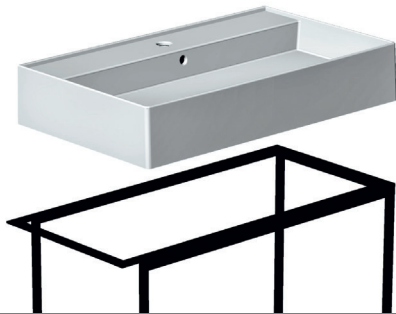

SOLID con lavabo Teorema 2.0
SOLID with Teorema 2.0 washbasin
SOLID avec lavabo Teorema 2.0
SOLID mit Waschbecken Teorema 2.0
SOLID con lavabo Teorema 2.0
SOLID с умывальником Teorema 2.0

60 Cm = Art: 5105 - 5114 - 5117

80 Cm = Art: 5110 - 5115 - 5118 - 5123

100 Cm = Art. 5106/R-100/A - 5106/R-100/B - 5119 - 5120 - 5124

120 Cm = Art. 5107/A - 5107/B - 5121 - 5122 - 5125 - 5143

140 Cm = Art. 5116 - 5158/R-140/A - 5158/R-140/B