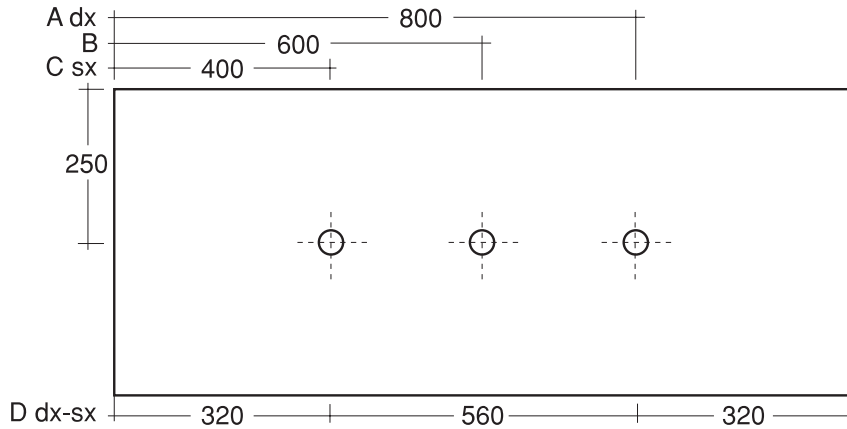

FORI PER LAVABI - HOLES FOR WASHBASINS - ORIFICIOS PARA LAVABOS - ОТВЕРСТИЯ ПОД РАКОВИНЫ УМЫВАЛЬНИКА
ART. 2920 = 1200 X 455 mm

Name	Art.
TEOREMA 2.0	5107/A - 5107/B - 5121 - 5122 - 5125 - 5143

FORI PER LAVABI - HOLES FOR WASHBASINS - ORIFICIOS PARA LAVABOS - ОТВЕРСТИЯ ПОД РАКОВИНЫ УМЫВАЛЬНИКА
ART. 2920 + 2927 = 1200 X 455 mm

Name	Art.	A dx	B	C sx	D dx-sx
MOON	5501 - 5502 - 5503 - 5504 - 5505 - 5507 - 5508 - 5511 - 5512		■	■	■
MOON	5506 - 5509		■		
BUCKET	8807 - 8808 - 8809 - 8810 - 8811	■	■	■	■
PLANET	8109 - 8111	■	■	■	
PLANET	8110 - 8112	■	■	■	■
MOAI	8601 - 8602 - 8610	■	■	■	
TEOREMA 2.0	5101 - 5104 - 5105 - 5110 - 5111 - 5112 - 5114 - 5115 - 5117 - 5118 - 5123	■	■	■	■
TEOREMA 2.0	5108 - 5109		■	■	■
TEOREMA 2.0	5102 - 5106/R-100/A-B - 5119 - 5120 - 5124		■		
GLAM	1806 - 1807 - 1808	■	■	■	■
GLAM	1802 - 1801 - 1803 - 1804 - 1805 - 1810 - 1812	■	■	■	
GLAM	1803		■		
SKINNY	5401 - 5402 - 5411 - 5410 - 5404	■	■	■	■
SKINNY	5407 - 5408 - 5412 - 5413	■	■	■	■
SKINNY	5403 - 5405 - 5406 - 5414	■	■	■	
MIZU	9002 - 9004 - 9005 - 9006	■	■	■	■
MIZU	9001 - 9003 - 9007 - 9008	■	■	■	
FUJI	6001 - 6003 - 6013	■	■	■	■
FUJI	6002 - 6004 - 6014 - 6015	■	■	■	
THIN-LINE	8046 - 8046/R - 8045	■	■	■	
THIN-LINE	8044 - 8009 - 8009/R - 8010 - 8010/R	■	■	■	■
THIN-LINE	8011 - 8029 - 8029/R - 8030 - 8030/R	■	■	■	■
SHAPE	8098	■	■	■	■
LAVABI D'ARREDO	8003	■	■	■	■

- Se non viene specificato il lavabo il top viene inviato senza foro - Se si desidera un foro per un lavabo non in lista il costo extra netto è di Euro 50 - I soli lavabi abbinabili sono quelli nel catalogo Scarabeo 2020, salvo diverse disposizioni
- If the washbasin is not indicated, the top is shipped without hole - The additional net cost for a hole in a washbasin that is not in the list is Euro 50 - Only the washbasins contained in the Scarabeo 2020 catalogue can be matched, except where otherwise stated
- Si le type de lavabo n'est pas précisé, le plan est envoyé sans perçement - Si vous souhaitez un perçement pour un lavabo hors catalogue, 50 euros seront facturés en supplément - Les seuls lavabos combinables sont repris dans le catalogue Scarabeo 2020, sauf mention contraire
- Bei fehlender Angabe des Modells wird das Waschbecken ohne Bohrung geliefert - Für Bohrungen an Waschbecken, die nicht in der Liste enthalten sind, wird ein Zuschlag von 50 Euro berechnet - Nur die Waschbecken aus dem Katalog Scarabeo 2020 sind kombinierbar, sofern nicht anders angegeben
- Si no está especificado el lavabo, la encimera se envía sin orificio - Si se desea un orificio para un lavabo que no figura en la lista, el coste extra neto es de 50 euros - Los únicos lavabos instalables son aquellos del catálogo Scarabeo 2020, salvo en caso de disposiciones diferentes
- Если умывальник не будет указан, столешница будет отправлена без отверстия - Если необходимо выполнить отверстие для умывальника, который не входит в перечень, наценка-нетто составит 50 евро - Сочетаются только умывальники из каталога Scarabeo 2020, за исключением других типов размещения