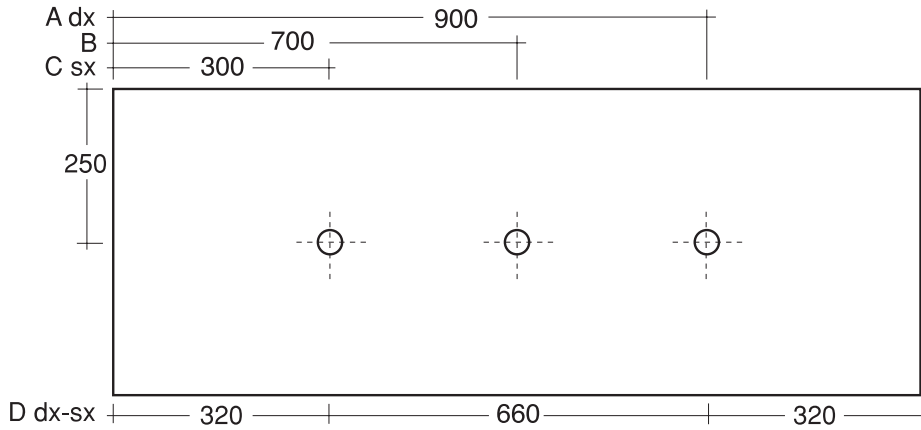

FORI PER LAVABI - HOLES FOR WASHBASINS - ORIFICIOS PARA LAVABOS - ОТВЕРСТИЯ ПОД РАКОВИНЫ УМЫВАЛЬНИКА

ART. 2922 = 1400 X 455 mm

Name	Art.
TEOREMA 2.0	5116 - 5158/R-140/A - 5158/R-140/B

FORI PER LAVABI - HOLES FOR WASHBASINS - ORIFICIOS PARA LAVABOS - ОТВЕРСТИЯ ПОД РАКОВИНЫ УМЫВАЛЬНИКА

ART. 2922 + 2928 = 1400 X 455 mm

Name	Art.	A dx	B	C sx	D dx-sx
MOON	5501 - 5502 - 5503 - 5504 - 5505 - 5507 - 5508 - 5511 - 5512		■	■	■
MOON	5506 - 5509		■		
BUCKET	8807 - 8808 - 8809 - 8810 - 8811	■	■	■	■
PLANET	8109 - 8111	■	■	■	
PLANET	8110 - 8112	■	■	■	■
MOAI	8601 - 8602 - 8610	■	■	■	
TEOREMA 2.0	5101 - 5104 - 5105 - 5110 - 5111 - 5112 - 5114 - 5115 - 5117 - 5118 - 5123	■	■	■	■
TEOREMA 2.0	5108 - 5109		■	■	■
TEOREMA 2.0	5102 - 5106/R-100/A-B - 5124		■		
TEOREMA 2.0	5107/A - 5107/B - 5125 - 5143		■		
TEOREMA 2.0	5122 - 5120	■			
TEOREMA 2.0	5121 - 5119			■	
GLAM	1806 - 1807 - 1808	■	■	■	■
GLAM	1802 - 1801 - 1803 - 1804 - 1805 - 1810 - 1812	■	■	■	
GLAM	1803		■		
SKINNY	5401 - 5402 - 5411 - 5410 - 5404	■	■	■	■
SKINNY	5407 - 5408 - 5412 - 5413	■	■	■	■
SKINNY	5403 - 5405 - 5406 - 5414	■	■	■	
MIZU	9002 - 9004 - 9005 - 9006	■	■	■	■
MIZU	9001 - 9003 - 9007 - 9008	■	■	■	
FUJI	6001 - 6003 - 6013	■	■	■	■
FUJI	6002 - 6004 - 6014 - 6015	■	■	■	
THIN-LINE	8046 - 8046/R - 8045	■	■	■	
THIN-LINE	8044 - 8009 - 8009/R - 8010 - 8010/R	■	■	■	■
THIN-LINE	8011 - 8029 - 8029/R - 8030 - 8030/R	■	■	■	■
SHAPE	8098	■	■	■	■
LAVABI D'ARREDO	8003	■	■	■	■

- Se non viene specificato il lavabo il top viene inviato senza foro - Se si desidera un foro per un lavabo non in lista il costo extra netto è di Euro 50 - I soli lavabi abbinabili sono quelli nel catalogo Scarabeo 2020, salvo diverse disposizioni
- If the washbasin is not indicated, the top is shipped without hole - The additional net cost for a hole in a washbasin that is not in the list is Euro 50 - Only the washbasins contained in the Scarabeo 2020 catalogue can be matched, except where otherwise stated
- Si le type de lavabo n'est pas précisé, le plan est envoyé sans perçement - Si vous souhaitez un perçement pour un lavabo hors catalogue, 50 euros seront facturés en supplément - Les seuls lavabos combinables sont repris dans le catalogue Scarabeo 2020, sauf mention contraire
- Bei fehlender Angabe des Modells wird das Waschbecken ohne Bohrung geliefert - Für Bohrungen an Waschbecken, die nicht in der Liste enthalten sind, wird ein Zuschlag von 50 Euro berechnet - Nur die Waschbecken aus dem Katalog Scarabeo 2020 sind kombinierbar, sofern nicht anders angegeben
- Si no está especificado el lavabo, la encimera se envía sin orificio - Si se desea un orificio para un lavabo que no figura en la lista, el coste extra neto es de 50 euros - Los únicos lavabos instalables son aquellos del catálogo Scarabeo 2020, salvo en caso de disposiciones diferentes
- Если умывальник не будет указан, столешница будет отправлена без отверстия - Если необходимо выполнить отверстие для умывальника, который не входит в перечень, наценка-нетто составит 50 евро - Сочетаются только умывальники из каталога Scarabeo 2020, за исключением других типов размещения