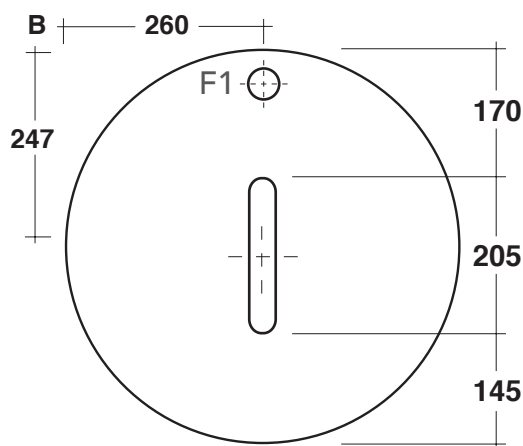

## TRINO Q MIRROR - 80 x 55 Cm

Specchio Trino Q  
Trino Q mirror  
Miroir Trino Q  
Trino Q spiegel  
Espejo Trino Q  
Зеркало Trino Q

-- 760,00

ART. 5061 = Ø52 mm

Specificare foro rubinetto:  
Please specify tap hole:  
Préciser le percement pour le robinet  
Bohrung für Armatur angeben:  
Especificar orificio grifo:  
Уточнить по отверстию для крана: