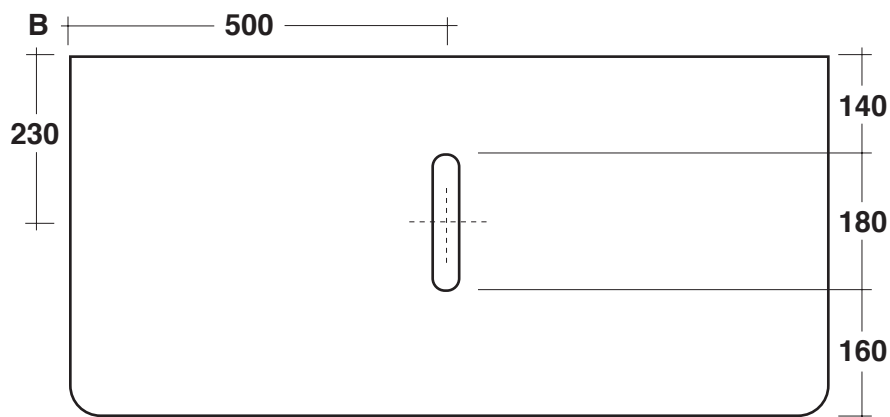

FORI PER LAVABI - HOLES FOR WASHBASINS - ORIFICIOS PARA LAVABOS - ОТВЕРСТИЯ ПОД РАКОВИНЫ УМЫВАЛЬНИКА
 ART. 2551 = 1000 X 480 mm

Name	Art.	B				
MOON	5501 - 5502 - 5504 - 5505 - 5506	■				
BUCKET	8807 - 8808 - 8810	■				
PLANET	8111 - 8112	■				
TEOREMA 2.0	5101 - 5102	■				
GLAM	1802 - 1803 - 1804 - 1806 - 1807	■				
SKINNY	5401 - 5402 - 5403 - 5411 - 5410 - 5404	■				
SKINNY	5407 - 5408 - 5409 - 5412 - 5413 - 5414	■				
MIZU	9001 - 9003 - 9005 - 9007	■				
THIN-LINE	8010 - 8029 - 8030 - 8045 - 8046	■				