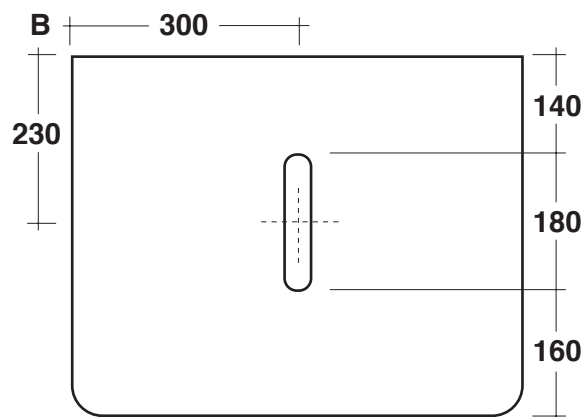

FORI PER LAVABI - HOLES FOR WASHBASINS - ORIFICIOS PARA LAVABOS - ОТВЕРСТИЯ ПОД РАКОВИНЫ УМЫВАЛЬНИКА
 ART. 2551 = 1000 X 480 mm

Name	Art.	B				
MOON	5501 - 5502 - 5504 - 5505 - 5506	■				
BUCKET	8807 - 8808 - 8810	■				
PLANET	8111 - 8112	■				
TEOREMA 2.0	5101 - 5102	■				
GLAM	1802 - 1803 - 1804 - 1806 - 1807	■				
SKINNY	5401 - 5402 - 5403 - 5411 - 5410 - 5404	■				
SKINNY	5407 - 5408 - 5409 - 5412 - 5413 - 5414	■				
MIZU	9001 - 9003 - 9005 - 9007	■				
THIN-LINE	8010 - 8029 - 8030 - 8045 - 8046	■				

Per i lavabi senza foro rubinetto va utilizzato il rubinetto a muro
 The wall tap must be used for the washbasins without hole
 Pour les lavabos sans percement pour robinet, un robinet mural est utilisé
 Die Waschbecken ohne Abbildung des Wasserhahns werden mit Wandarmatur installiert
 Para los lavabos sin orificio para grifo se debe utilizar el grifo de pared
 Для умывальников без отверстия для крана используется настенный кран

FORI PER LAVABI - HOLES FOR WASHBASINS - ORIFICIOS PARA LAVABOS - ОТВЕРСТИЯ ПОД РАКОВИНЫ УМЫВАЛЬНИКА
 ART. 2552 = 800 X 480 mm

Name	Art.	B				
MOON	5501 - 5502 - 5504 - 5505	■				
BUCKET	8807 - 8808 - 8810 - 8811	■				
PLANET	8111 - 8112	■				
TEOREMA 2.0	5101	■				
GLAM	1802 - 1803 - 1804 - 1806 - 1807 - 1808	■				
SKINNY	5401 - 5402 - 5403 - 5411 - 5410 - 5404	■				
SKINNY	5407 - 5408 - 5409 - 5412 - 5413 - 5414	■				
MIZU	9001 - 9003 - 9005 - 9007	■				
THIN-LINE	8010 - 8029 - 8030 - 8045 - 8046	■				

FORI PER LAVABI - HOLES FOR WASHBASINS - ORIFICIOS PARA LAVABOS - ОТВЕРСТИЯ ПОД РАКОВИНЫ УМЫВАЛЬНИКА
 ART. 2553 = 600 X 480 mm

Name	Art.	B				
MOON	5501 - 5504	■				
BUCKET	8807 - 8808 - 8810 - 8811	■				
PLANET	8112	■				
TEOREMA 2.0	5104	■				
GLAM	1802 - 1804 - 1806 - 1807 - 1808	■				
SKINNY	5411 - 5407 - 5408 - 5412 - 5413	■				
MIZU	9001 - 9005	■				
THIN-LINE	8010 - 8029 - 8030	■				
SHAPE	8098	■				