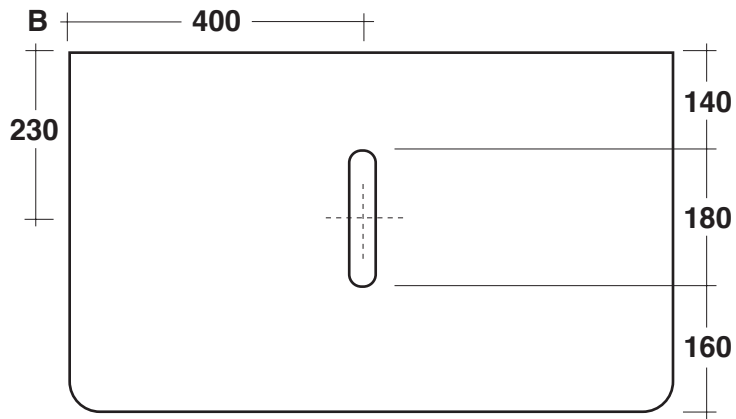

FORI PER LAVABI - HOLES FOR WASHBASINS - ORIFICIOS PARA LAVABOS - ОТВЕРСТИЯ ПОД РАКОВИНЫ УМЫВАЛЬНИКА
 ART. 2551 = 1000 X 480 mm

Name	Art.	B				
MOON	5501 - 5502 - 5504 - 5505 - 5506	■				
BUCKET	8807 - 8808 - 8810	■				
PLANET	8111 - 8112	■				
TEOREMA 2.0	5101 - 5102	■				
GLAM	1802 - 1803 - 1804 - 1806 - 1807	■				
SKINNY	5401 - 5402 - 5403 - 5411 - 5410 - 5404	■				
SKINNY	5407 - 5408 - 5409 - 5412 - 5413 - 5414	■				
MIZU	9001 - 9003 - 9005 - 9007	■				
THIN-LINE	8010 - 8029 - 8030 - 8045 - 8046	■				

FORI PER LAVABI - HOLES FOR WASHBASINS - ORIFICIOS PARA LAVABOS - ОТВЕРСТИЯ ПОД РАКОВИНЫ УМЫВАЛЬНИКА
 ART. 2552 = 800 X 480 mm

Name	Art.	B				
MOON	5501 - 5502 - 5504 - 5505	■				
BUCKET	8807 - 8808 - 8810 - 8811	■				
PLANET	8111 - 8112	■				
TEOREMA 2.0	5101	■				
GLAM	1802 - 1803 - 1804 - 1806 - 1807 - 1808	■				
SKINNY	5401 - 5402 - 5403 - 5411 - 5410 - 5404	■				
SKINNY	5407 - 5408 - 5409 - 5412 - 5413 - 5414	■				
MIZU	9001 - 9003 - 9005 - 9007	■				
THIN-LINE	8010 - 8029 - 8030 - 8045 - 8046	■				

FORI PER LAVABI - HOLES FOR WASHBASINS - ORIFICIOS PARA LAVABOS - ОТВЕРСТИЯ ПОД РАКОВИНЫ УМЫВАЛЬНИКА
 ART. 2553 = 600 X 480 mm

Name	Art.	B				
MOON	5501 - 5504	■				
BUCKET	8807 - 8808 - 8810 - 8811	■				
PLANET	8112	■				
TEOREMA 2.0	5104	■				
GLAM	1802 - 1804 - 1806 - 1807 - 1808	■				
SKINNY	5411 - 5407 - 5408 - 5412 - 5413	■				
MIZU	9001 - 9005	■				
THIN-LINE	8010 - 8029 - 8030	■				
SHAPE	8098	■				