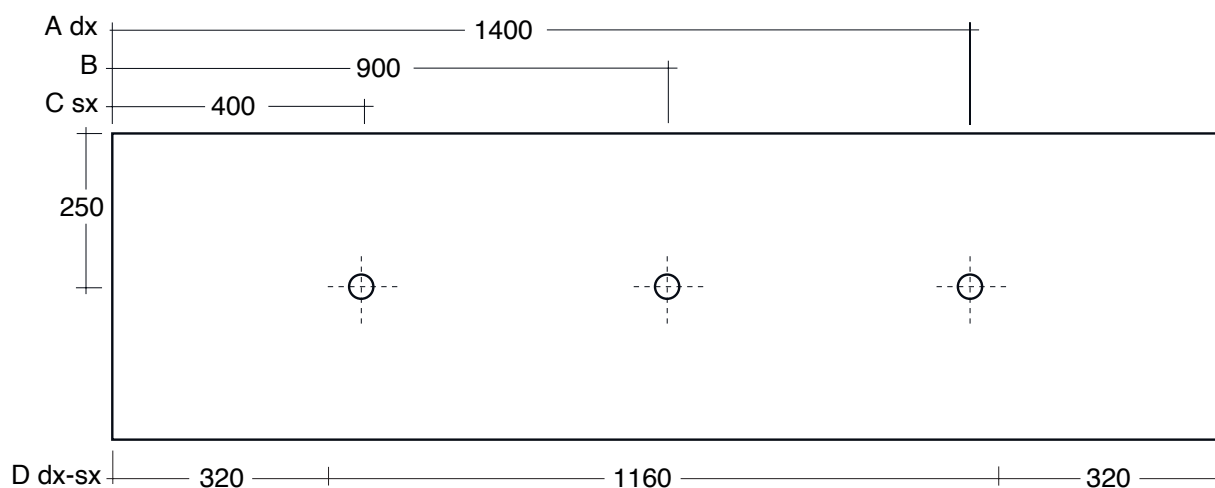

FORI PER LAVABI - HOLES FOR WASHBASINS - ORIFICIOS PARA LAVABOS - ОТВЕРСТИЯ ПОД РАКОВИНЫ УМЫВАЛЬНИКА

ART. 3061 = 1800 X 500 mm

Name	Art.	A dx	B	C sx	D dx-sx
MOON	5501 - 5502 - 5503 - 5504 - 5505 - 5507 - 5508 - 5511 - 5512		■	■	■
MOON	5506 - 5509		■		
BUCKET	8807 - 8808 - 8809 - 8810 - 8811	■	■	■	■
PLANET	8109 - 8111	■	■	■	
PLANET	8110 - 8112	■	■	■	■
MOAI	8601 - 8602 - 8610	■	■	■	
TEOREMA 2.0	5101 - 5104 - 5105 - 5110 - 5111 - 5112 - 5114 - 5115 - 5117 - 5118 - 5123	■	■	■	■
TEOREMA 2.0	5108 - 5109		■	■	■
TEOREMA 2.0	5102 - 5106/R-100/A-B - 5124		■		
TEOREMA 2.0	5107/A - 5107/B - 5125 - 5143		■		
TEOREMA 2.0	5122 - 5120	■			
TEOREMA 2.0	5121 - 5119			■	
GLAM	1806 - 1807 - 1808	■	■	■	■
GLAM	1802 - 1801 - 1803 - 1804 - 1805 - 1810 - 1812	■	■	■	
GLAM	1803		■		
SKINNY	5401 - 5402 - 5411 - 5410 - 5404	■	■	■	■
SKINNY	5407 - 5408 - 5412 - 5413	■	■	■	■
SKINNY	5403 - 5405 - 5406 - 5414	■	■	■	
MIZU	9002 - 9004 - 9005 - 9006	■	■	■	■
MIZU	9001 - 9003 - 9007 - 9008	■	■	■	
FUJI	6001 - 6003 - 6013	■	■	■	■
FUJI	6002 - 6004 - 6014 - 6015	■	■	■	
THIN-LINE	8046 - 8046/R - 8045	■	■	■	
THIN-LINE	8044 - 8009 - 8009/R - 8010 - 8010/R	■	■	■	■
THIN-LINE	8011 - 8029 - 8029/R - 8030 - 8030/R	■	■	■	■
SHAPE	8098	■	■	■	■
LAVABI D'ARREDO	8003	■	■	■	■

- Se non viene specificato il lavabo il top viene inviato senza foro - Se si desidera un foro per un lavabo non in lista il costo extra netto è di Euro 50 - I soli lavabi abbinabili sono quelli nel catalogo Scarabeo 2020, salvo diverse disposizioni
- If the washbasin is not indicated, the top is shipped without hole - The additional net cost for a hole in a washbasin that is not in the list is Euro 50 - Only the washbasins contained in the Scarabeo 2020 catalogue can be matched, except where otherwise stated
- Si le type de lavabo n'est pas précisé, le plan est envoyé sans perçement - Si vous souhaitez un perçement pour un lavabo hors catalogue, 50 euros seront facturés en supplément - Les seuls lavabos combinables sont repris dans le catalogue Scarabeo 2020, sauf mention contraire
- Bei fehlender Angabe des Modells wird das Waschbecken ohne Bohrung geliefert - Für Bohrungen an Waschbecken, die nicht in der Liste enthalten sind, wird ein Zuschlag von 50 Euro berechnet - Nur die Waschbecken aus dem Katalog Scarabeo 2020 sind kombinierbar, sofern nicht anders angegeben
- Si no está especificado el lavabo, la encimera se envía sin orificio - Si se desea un orificio para un lavabo que no figura en la lista, el coste extra neto es de 50 euros - Los únicos lavabos instalables son aquellos del catálogo Scarabeo 2020, salvo en caso de disposiciones diferentes
- Если умывальник не будет указан, столешница будет отправлена без отверстия - Если необходимо выполнить отверстие для умывальника, который не входит в перечень, наценка-нетто составит 50 евро - Сочетаются только умывальники из каталога Scarabeo 2020, за исключением других типов размещения