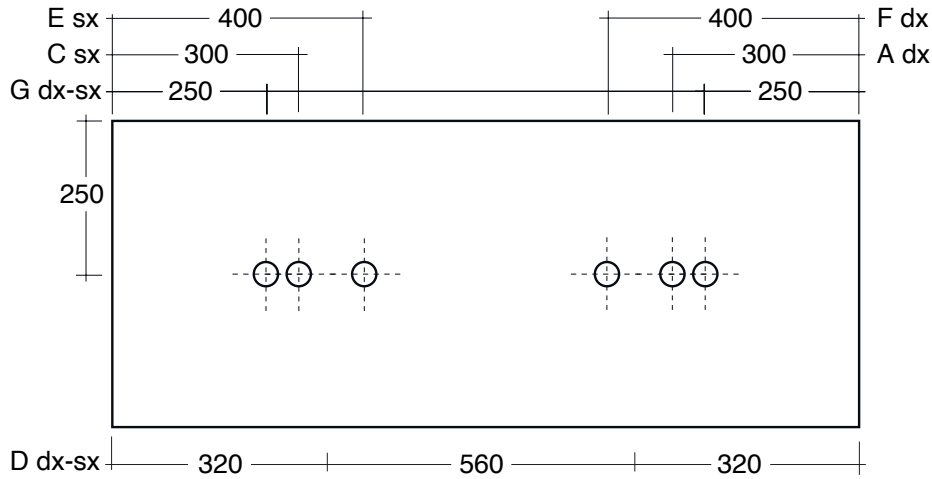

FORI PER LAVABI - HOLES FOR WASHBASINS - ORIFICIOS PARA LAVABOS - ОТВЕРСТИЯ ПОД РАКОВИНЫ УМЫВАЛЬНИКА

ART. 3055 = 1200 X 500 mm

Name	Art.	C sx	A dx	D sx-dx	E sx	F dx	G sx-dx
MOON	5501 - 5504 - 5507 - 5511	■	■	■			
MOON	5502 - 5505 - 5512				■	■	
BUCKET	8807 - 8808 - 8809 - 8810 - 8811	■	■	■			
PLANET	8110 - 8112	■	■	■			
MOAI	8610	■	■				
TEOREMA 2.0	5108 - 5104 - 5111 - 5112 - 5105 - 5142	■	■	■			
TEOREMA 2.0	5105 - 5118 - 5120		■				
TEOREMA 2.0	5105 - 5115 - 5119	■					
TEOREMA 2.0	5101 - 5121				■		
TEOREMA 2.0	5122					■	
TEOREMA 2.0	5143						■
GLAM	1802 - 1804 - 1805 - 1806 - 1807 - 1808 - 1810 - 1811	■	■	■			
GLAM	1801 - 1803				■	■	
SKINNY	5401 - 5402 - 5411 - 5410 - 5404 - 5407 - 5408 - 5412 - 5413	■	■	■			
MIZU	9001 - 9002 - 9005 - 9006	■	■				
FUJI	6001 - 6003	■	■				
THIN-LINE	8046 - 8046/R - 8045 - 8044 - 8009 - 8009/R	■	■	■			
THIN-LINE	8010 - 8010/R - 8011 - 8029 - 8029/R - 8030 - 8030/R	■	■	■			
SHAPE	8098	■	■	■			
LAVABI D'ARREDO	8003	■	■	■			