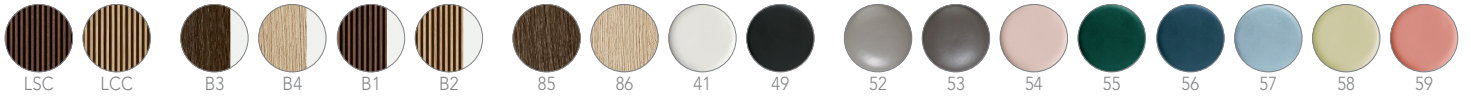

Art. 3053 - 60 Cm

Art. 3054 - 90 Cm

Art. 3057 - 120 Cm

Art. 3060 - 150 Cm

Art. 3061 - 180 Cm

WOODEN DRAWER

Art. 3049 - Ø70 Cm

Art. 3050 - 50 x 79 Cm