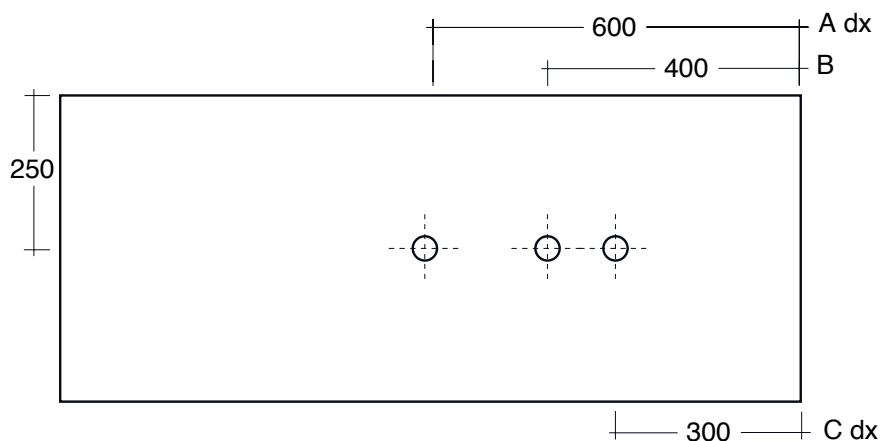

FORI PER LAVABI - HOLES FOR WASHBASINS - ORIFICIOS PARA LAVABOS - ОТВЕРСТИЯ ПОД РАКОВИНЫ УМЫВАЛЬНИКА

ART. 3057= 1200 X 500 mm

Name	Art.	A dx	B	C dx
MOON	5501 - 5502 - 5504 - 5505 - 5507 - 5511 - 5512		■	
MOON	5501 - 5504 - 5507 - 5511	■		
BUCKET	8807 - 8808 - 8809 - 8810 - 8811	■	■	
PLANET	8109 - 8110 - 8111 - 8112		■	
PLANET	8109 - 8111			■
MOAI	8601 - 8602 - 8610		■	
TEOREMA 2.0	5101 - 5102 - 5104 - 5105 - 5108 - 5109 - 5110 - 5111 - 5112 - 5117		■	
TEOREMA 2.0	5101 - 5105 - 5111 - 5112 - 5118			■
GLAM	1802 - 1803 - 1805 - 1806 - 1807 - 1808 - 1810 - 1811 - 1812	■	■	
GLAM	1801 - 1803		■	■
SKINNY	5401 - 5402 - 5411 - 5410 - 5404 - 5405 - 5407 - 5408	■	■	
SKINNY	5406 - 5409 - 5412 - 5413 - 5414		■	
MIZU	9001 - 9002 - 9003 - 9004 - 9005 - 9006 - 9007 - 9008		■	
FUJI	6001 - 6003		■	
THIN-LINE	8046 - 8046/R - 8045 - 8044 - 8009 - 8009/R		■	■
THIN-LINE	8010 - 8010/R - 8011 - 8029 - 8029/R - 8030 - 8030/R	■	■	
SHAPE	8098	■	■	
LAVABI D'ARREDO	8003	■	■	

- Se non viene specificato il lavabo il top viene inviato senza foro - Se si desidera un foro per un lavabo non in lista il costo extra netto è di Euro 50 - I soli lavabi abbinabili sono quelli nel catalogo Scarabeo 2020, salvo diverse disposizioni
- If the washbasin is not indicated, the top is shipped without hole - The additional net cost for a hole in a washbasin that is not in the list is Euro 50 - Only the washbasins contained in the Scarabeo 2020 catalogue can be matched, except where otherwise stated
- Si le type de lavabo n'est pas précisé, le plan est envoyé sans perçement - Si vous souhaitez un perçement pour un lavabo hors catalogue, 50 euros seront facturés en supplément - Les seuls lavabos combinables sont repris dans le catalogue Scarabeo 2020, sauf mention contraire
- Bei fehlender Angabe des Modells wird das Waschbecken ohne Bohrung geliefert - Für Bohrungen an Waschbecken, die nicht in der Liste enthalten sind, wird ein Zuschlag von 50 Euro berechnet - Nur die Waschbecken aus dem Katalog Scarabeo 2020 sind kombinierbar, sofern nicht anders angegeben
- Si no está especificado el lavabo, la encimera se envía sin orificio - Si se desea un orificio para un lavabo que no figura en la lista, el coste extra neto es de 50 euros - Los únicos lavabos instalables son aquellos del catálogo Scarabeo 2020, salvo en caso de disposiciones diferentes
- Если умывальник не будет указан, столешница будет отправлена без отверстия - Если необходимо выполнить отверстие для умывальника, который не входит в перечень, наценка-нетто составит 50 евро - Сочетаются только умывальники из каталога Scarabeo 2020, за исключением других типов размещения