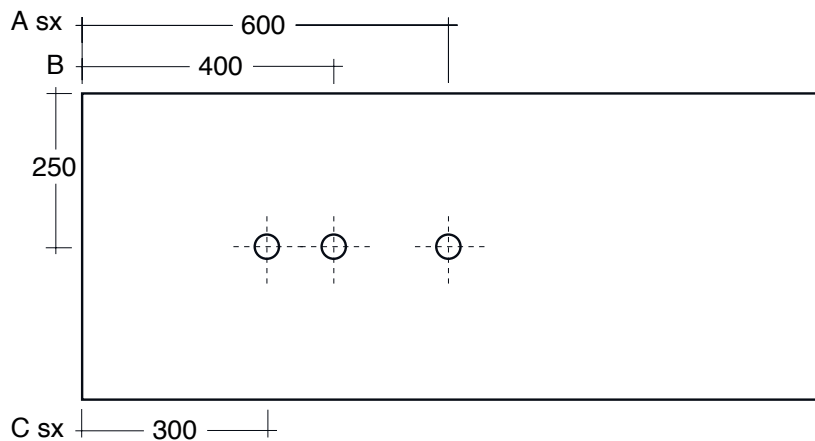

FORI PER LAVABI - HOLES FOR WASHBASINS - ORIFICIOS PARA LAVABOS - ОТВЕРСТИЯ ПОД РАКОВИНЫ УМЫВАЛЬНИКА

ART. 3056 = 1200 X 500 mm

Name	Art.	A sx	B	C sx
MOON	5501 - 5502 - 5504 - 5505 - 5507 - 5511 - 5512		■	
MOON	5501 - 5504 - 5507 - 5511	■		
BUCKET	8807 - 8808 - 8809 - 8810 - 8811	■	■	
PLANET	8109 - 8110 - 8111 - 8112		■	
PLANET	8109 - 8111			■
MOAI	8601 - 8602 - 8610		■	
TEOREMA 2.0	5101 - 5102 - 5104 - 5105 - 5110 - 5111 - 5112 - 5117		■	
TEOREMA 2.0	5101 - 5105 - 5111 - 5112 - 5115			■
GLAM	1802 - 1804 - 1805 - 1806 - 1807 - 1808 - 1810 - 1811 - 1812	■	■	
GLAM	1801 - 1003		■	■
SKINNY	5401 - 5403 - 5411 - 5410 - 5404 - 5407 - 5408	■	■	
SKINNY	5406 - 5409 - 5412 - 5413 - 5414		■	
MIZU	9001 - 9002 - 9003 - 9004 - 9005 - 9006 - 9007 - 9008		■	
FUJI	6001 - 6003		■	
THIN-LINE	8046 - 8046/R - 8045 - 8044 - 8009 - 8009/R		■	■
THIN-LINE	8010 - 8010/R - 8011 - 8029 - 8029/R - 8030 - 8030/R	■	■	
SHAPE	8098	■	■	
LAVABI D'ARREDO	8003	■	■	

- Se non viene specificato il lavabo il top viene inviato senza foro - Se si desidera un foro per un lavabo non in lista il costo extra netto è di Euro 50 - I soli lavabi abbinabili sono quelli nel catalogo Scarabeo 2020, salvo diverse disposizioni
- If the washbasin is not indicated, the top is shipped without hole - The additional net cost for a hole in a washbasin that is not in the list is Euro 50 - Only the washbasins contained in the Scarabeo 2020 catalogue can be matched, except where otherwise stated
- Si le type de lavabo n'est pas précisé, le plan est envoyé sans percement - Si vous souhaitez un percement pour un lavabo hors catalogue, 50 euros seront facturés en supplément - Les seuls lavabos combinables sont repris dans le catalogue Scarabeo 2020, sauf mention contraire
- Bei fehlender Angabe des Modells wird das Waschbecken ohne Bohrung geliefert - Für Bohrungen an Waschbecken, die nicht in der Liste enthalten sind, wird ein Zuschlag von 50 Euro berechnet - Nur die Waschbecken aus dem Katalog Scarabeo 2020 sind kombinierbar, sofern nicht anders angegeben
- Si no está especificado el lavabo, la encimera se envía sin orificio - Si se desea un orificio para un lavabo que no figura en la lista, el coste extra neto es de 50 euros - Los únicos lavabos instalables son aquellos del catálogo Scarabeo 2020, salvo en caso de disposiciones diferentes
- Если умывальник не будет указан, столешница будет отправлена без отверстия - Если необходимо выполнить отверстие для умывальника, который не входит в перечень, наценка-нетто составит 50 евро - Сочетаются только умывальники из каталога Scarabeo 2020, за исключением других типов размещения