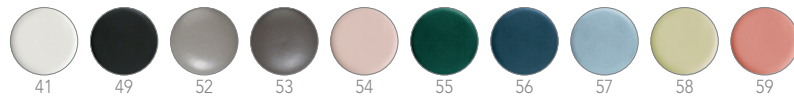

WOODEN DRAWER

LSC LCC LS LC

41 49 52 53 54 55 56 57 58 59

Art. 2709

Art. 2710

Art. 2715 / 2716 / 2717

CERAMIC SHELF

WHITE 41 49 - 35 52 - 61 53 - 62 54 - 64 55 - 63 56 - 60 57 - 38 58 - 39 59 - 40 65 F G E