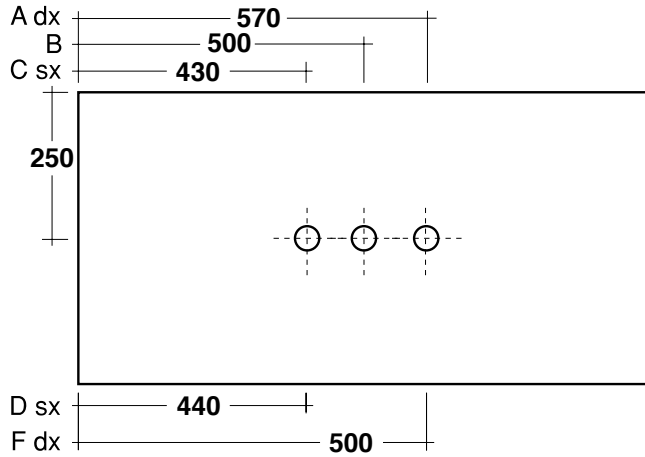

FORI PER LAVABI - HOLES FOR WASHBASINS - ORIFICIOS PARA LAVABOS - ОТВЕРСТИЯ ПОД РАКОВИНЫ УМЫВАЛЬНИКА

ART. 2402 = 1000 X 500 mm

| Name            | Art.   | A dx | B | C sx | D sx | F dx |
|-----------------|--|------|---|------|------|------|
| MOON            | 5501 - 5503 - 5504 - 5507 - 5511                             | ■    | ■ | ■    |      |      |
| MOON            | 5502 - 5505 - 5506 - 5508 - 5509 - 5512                      |      | ■ |      |      |      |
| BUCKET          | 8807 - 8808 - 8809 - 8810 - 8811                             | ■    | ■ | ■    |      |      |
| PLANET          | 8109 - 8110 - 8111 - 8112                                    | ■    | ■ | ■    |      |      |
| MOAI            | 8601 - 8602 - 8610   | ■    | ■ | ■    |      |      |
| TEOREMA 2.0     | 5101 - 5108 - 5109 - 5104 - 5105 - 5111 - 5112 - 5114 - 5117 | ■    | ■ | ■    |      |      |
| TEOREMA 2.0     | 5102 - 5110 - 5115 - 5118 - 5123                             |      | ■ |      |      |      |
| GLAM            | 1802 - 1804 - 1805 - 1810 - 1811                             | ■    | ■ | ■    |      |      |
| GLAM            | 1806 - 1807 - 1808   | ■    | ■ | ■    |      |      |
| GLAM            | 1801 - 1803 - 1812 - 1813                                    |      | ■ |      | ■    | ■    |
| SKINNY          | 5401 - 5402 - 5403 - 5411 - 5410 - 5404 - 5405               | ■    | ■ | ■    |      |      |
| SKINNY          | 5407 - 5408 - 5409 - 5412 - 5413 - 5414                      | ■    | ■ | ■    |      |      |
| SKINNY          | 5406   |      | ■ |      | ■    | ■    |
| MIZU            | 9001 - 9002 - 9003 - 9004 - 9005 - 9006 - 9007 - 9008        | ■    | ■ | ■    |      |      |
| FUJI            | 6001 - 6002 - 6003 - 6004 - 6013 - 6014 - 6015               | ■    | ■ | ■    |      |      |
| THIN-LINE       | 8046 - 8046/R - 8045 - 8044 - 8009 - 8009/R                  | ■    | ■ | ■    |      |      |
| THIN-LINE       | 8010 - 8010/R - 8011 - 8029 - 8029/R - 8030 - 8030/R         | ■    | ■ | ■    |      |      |
| SHAPE           | 8098   | ■    | ■ | ■    |      |      |
| LAVABI D'ARREDO | 8003   | ■    | ■ | ■    |      |      |